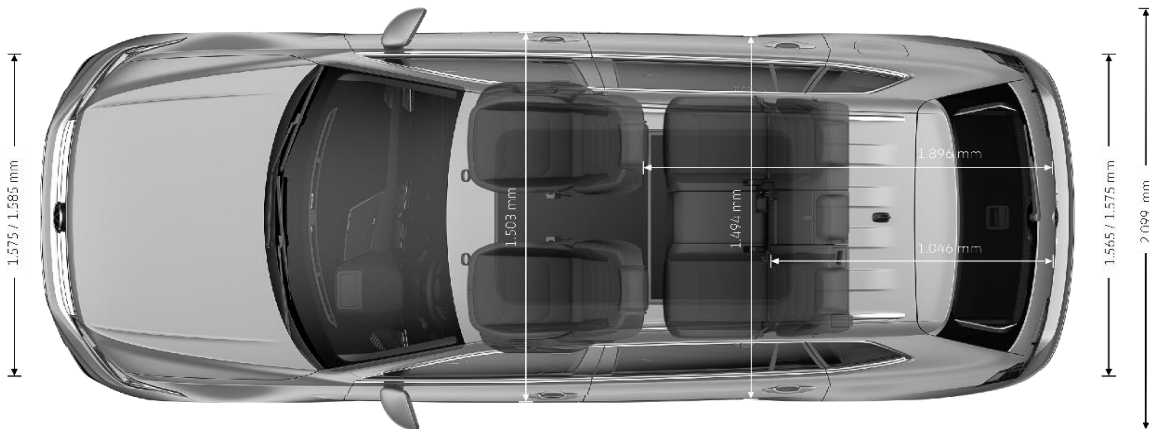

MEDIDAS

Tiguan Allspace

Tiguan

Largo	4.726
Ancho	1.839
Altura	1.686
Distancia entre ejes	2.789

* Medidas en mm

Allspace 7 plazas (de serie)	
Maletero 5 plazas (litros)	700
Maletero con asientos traseros abatidos (litros)	hasta 1755
Allspace 5 plazas	
Maletero 5 plazas (litros)	760
Maletero con asientos traseros abatidos (litros)	hasta 1920
Capacidad de remolque	2,5 toneladas