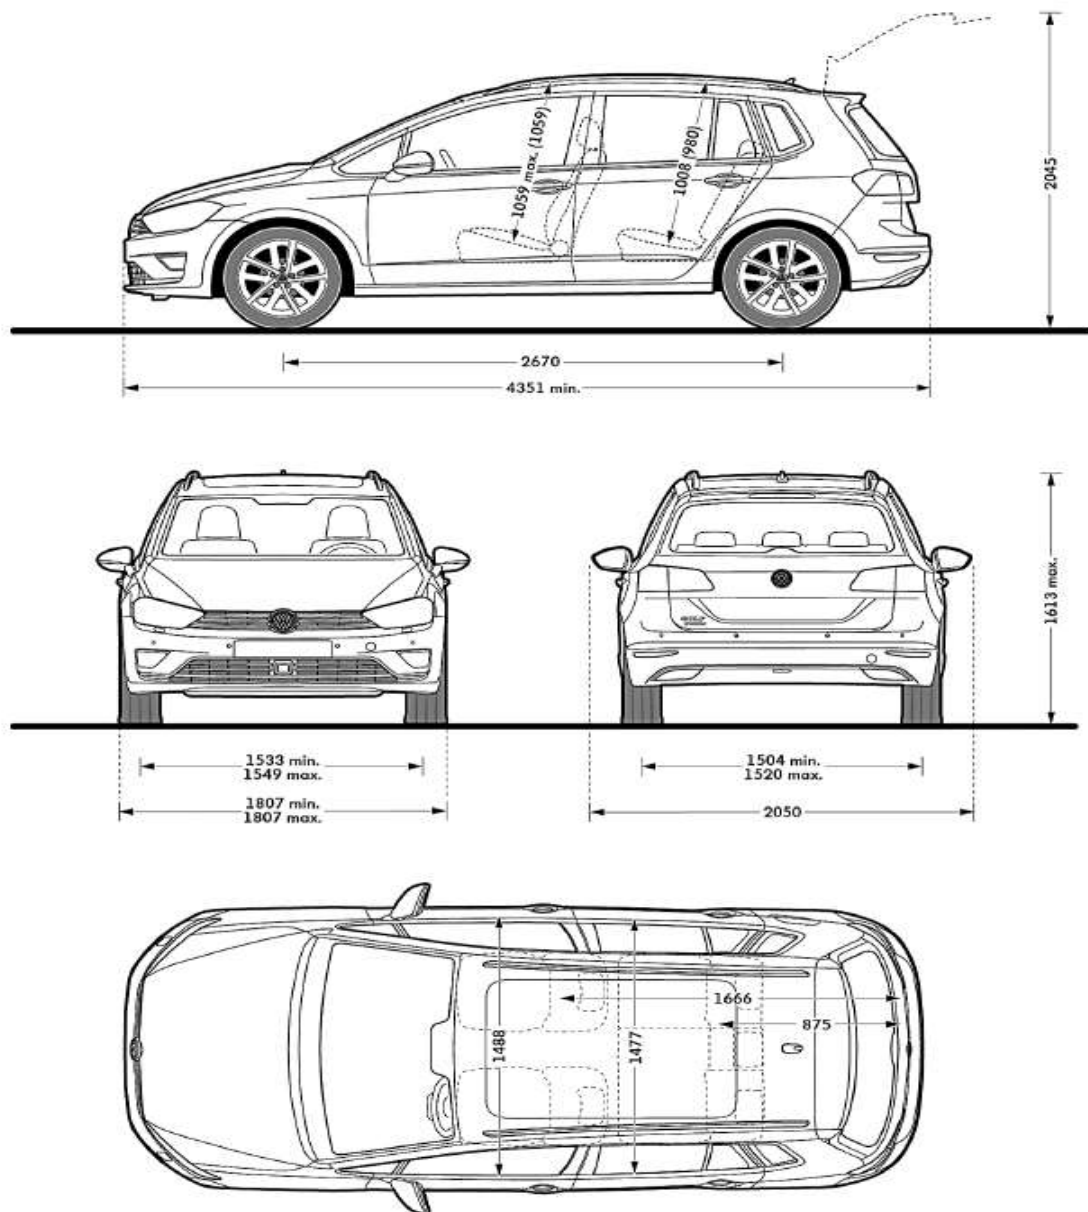

MEDIDAS

SPORTSVAN

Capacidad de carga maletero: 590 litros

Capacidad de carga, con asientos abatidos: 1.520 litros

Capacidad depósito combustible: 50 litros

Radio de giro: 11,1 metros

* Medidas en mm